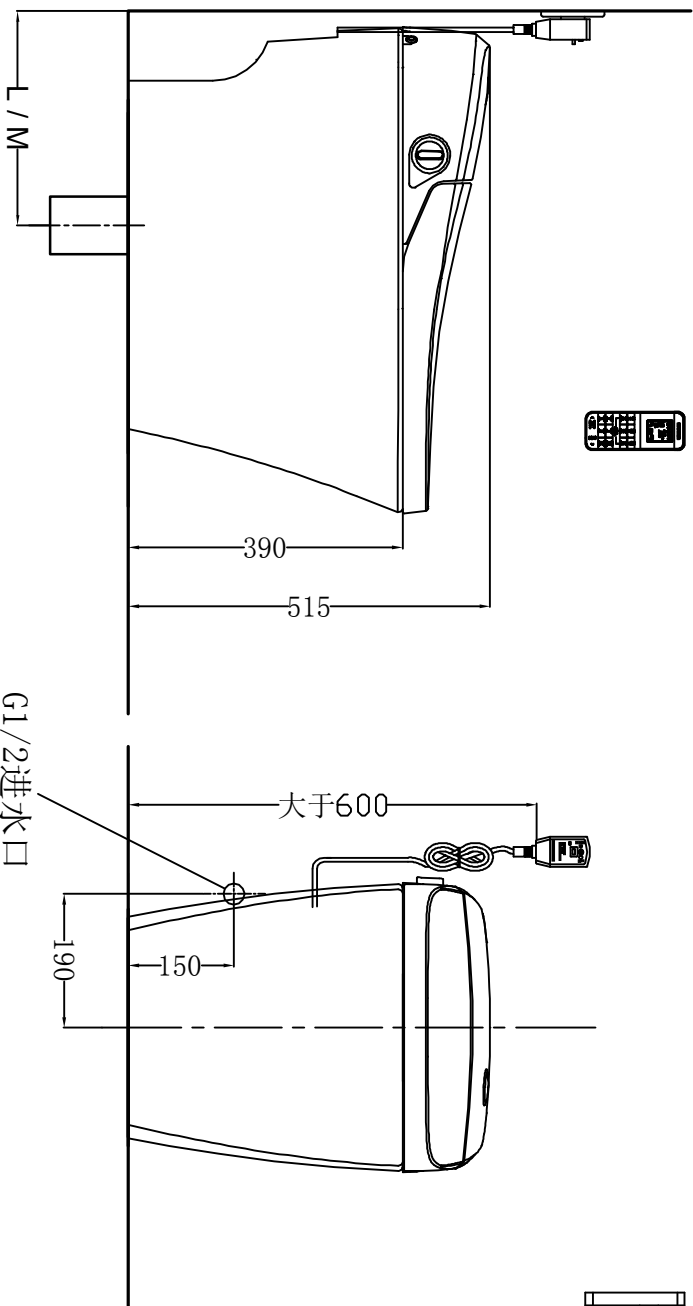

# S16 (aB13007) 智能坐便器

坑距: M=305mm L=400mm  
 电源线长:  $\geq 1.2$ 米

备注:  
 电源插座、进水口为建议安装尺寸,可以根据卫生间  
 实际情况设置于马桶的左侧或者右侧。  
 进水口需安装角阀。