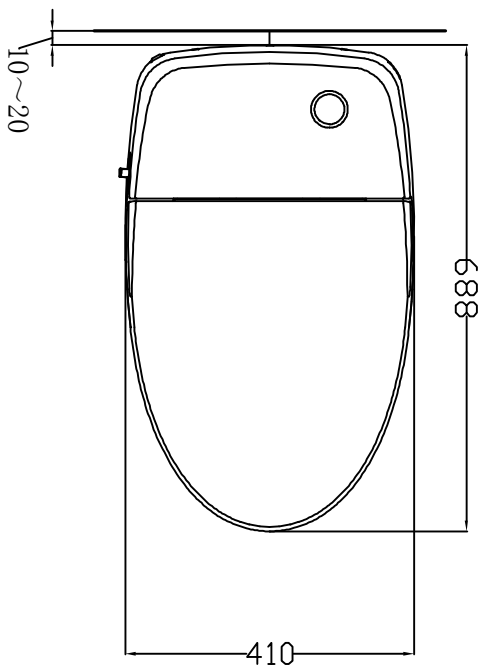

# S16 (aB13007) 智能坐便器

坑距: M=305mm L=400mm  
 电源线长:  $\geq 1.2$ 米

备注:  
 电源插座、进水口为建议安装尺寸,可以根据卫生间  
 实际情况设置于马桶的左侧或者右侧。  
 进水口需安装角阀。