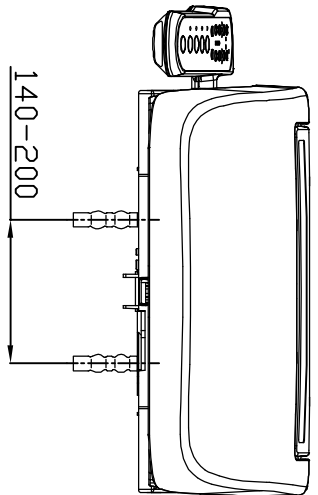

N8 分体便盖

双头G1/2不锈钢
编织管, L=500mm

本公司保留对产品规格和尺寸更改的权利