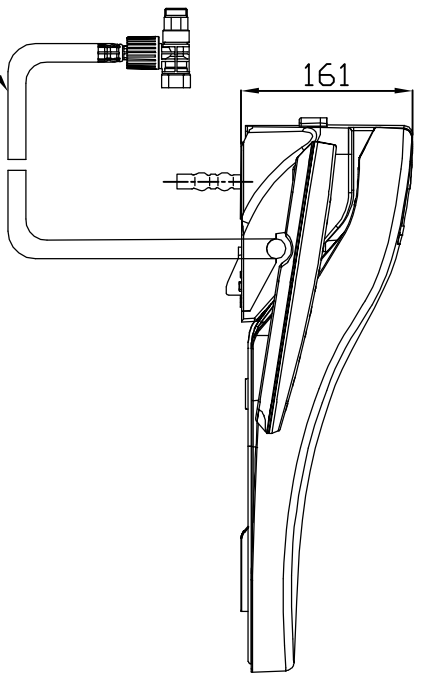

N8 分体便盖

双头G1/2不锈钢
编织管, L=500mm

本公司保留对产品规格和尺寸更改的权利