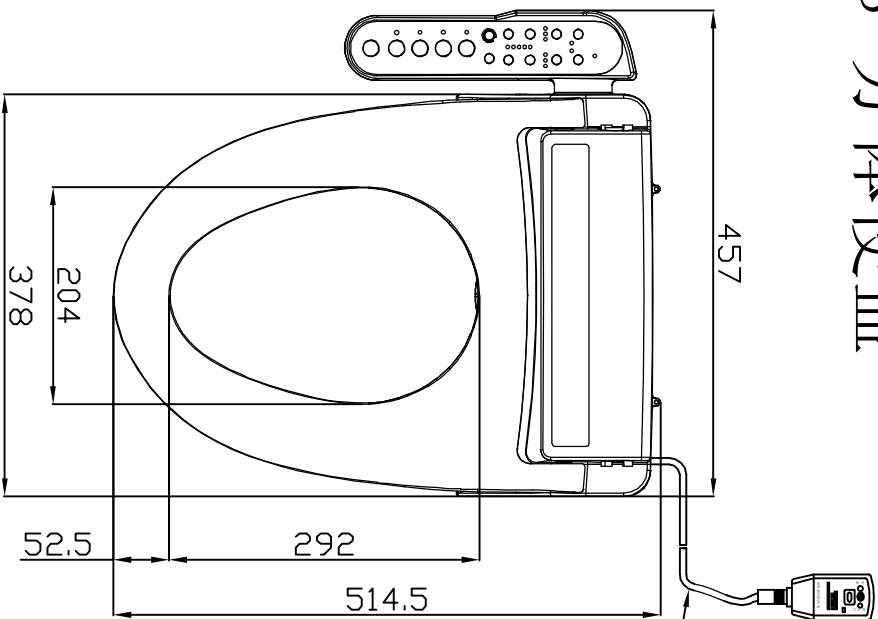

N8 分体便盖

双头G1/2不锈钢
编织管, L=500mm

本公司保留对产品规格和尺寸更改的权利