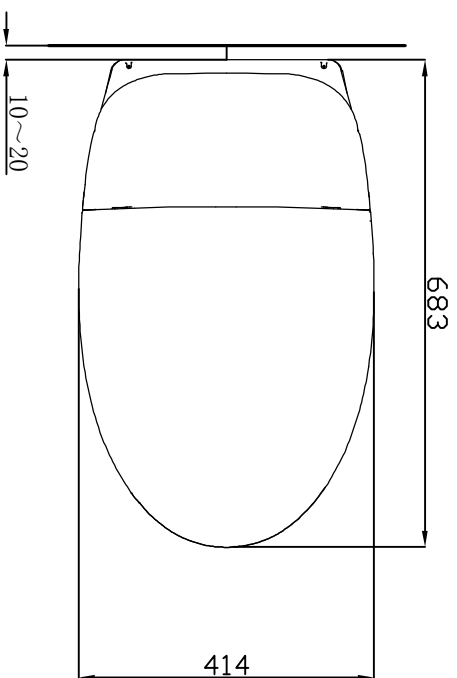

S6 (aB13303A) 智能坐便器

G1/2进水口

坑距: M=305mm L=400mm
电源线长: ≥1.2米

备注:
电源插座、进水口为建议安装尺寸,可以根据卫生间实际情况设置于马桶的左侧或者右侧。
进水口需安装角阀。