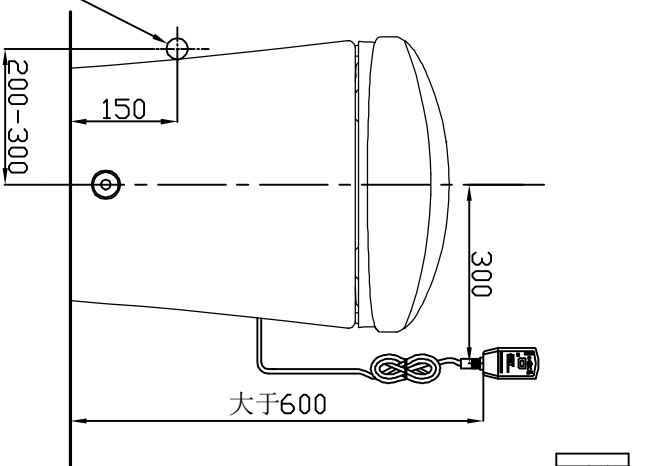

S6 (aB13303A) 智能坐便器

G1/2进水口

坑距: M=305mm L=400mm
电源线长: ≥1.2米

备注:
电源插座、进水口为建议安装尺寸,可以根据卫生间实际情况设置于马桶的左侧或者右侧。
进水口需安装角阀。