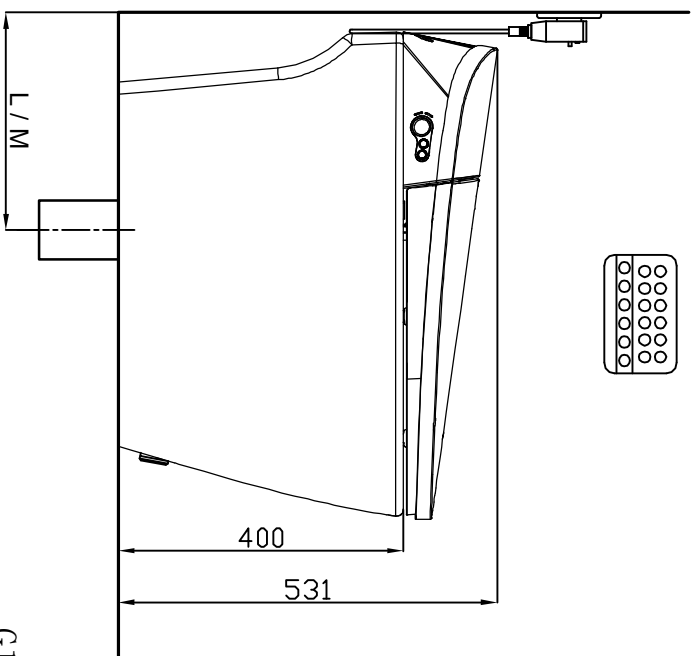

S6 (aB13303A) 智能坐便器

G1/2进水口

坑距: M=305mm L=400mm
电源线长: ≥1.2米

备注:
电源插座、进水口为建议安装尺寸,可以根据卫生间实际情况设置于马桶的左侧或者右侧。
进水口需安装角阀。