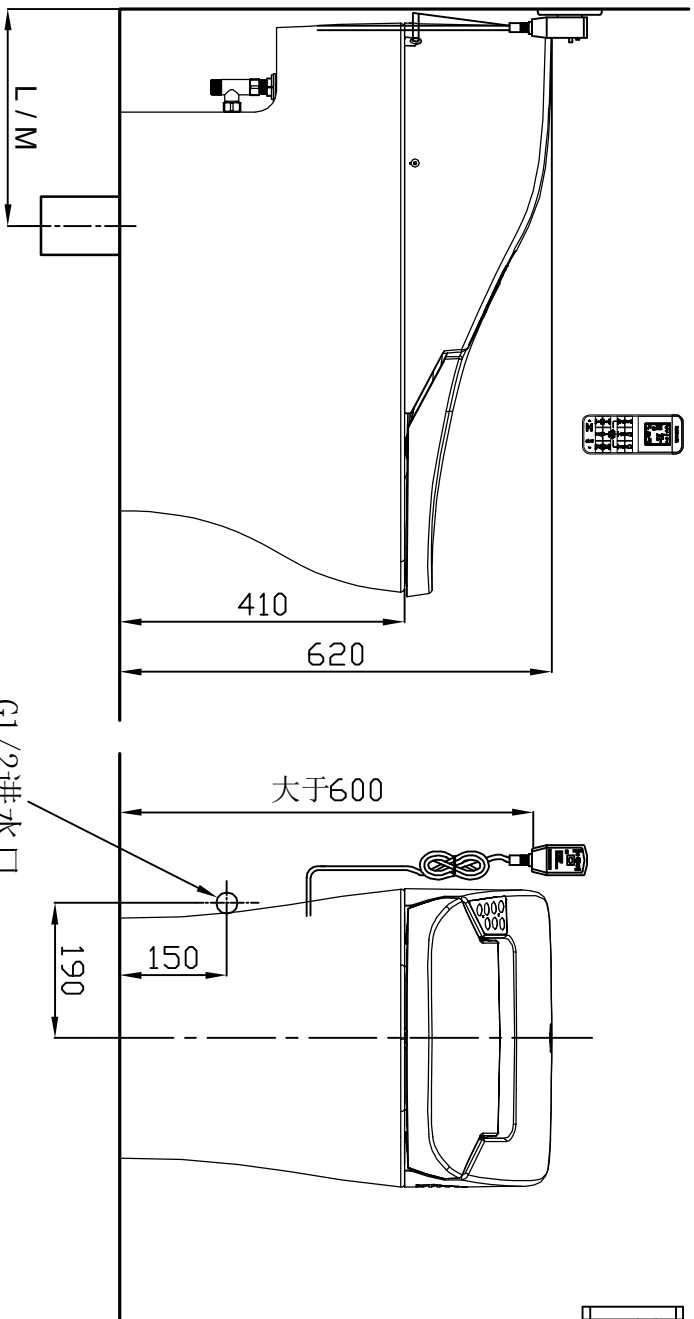

# aB1380-D 智能坐便器

坑距：M=305mm L=400mm  
 电源线长：≥1.2米

备注：  
 电源插座、进水口为建议安装尺寸，可以根据卫生间实际情况设置于马桶的左侧或者右侧。  
 进水口需安装角阀。