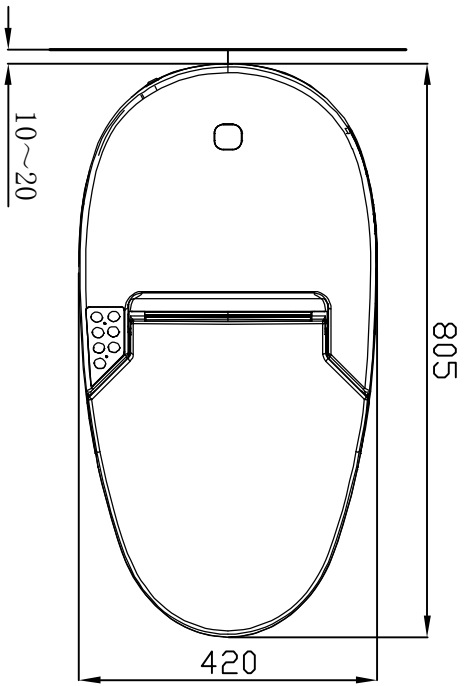

# aB1380-D 智能坐便器

坑距：M=305mm L=400mm  
 电源线长：≥1.2米

备注：  
 电源插座、进水口为建议安装尺寸，可以根据卫生间实际情况设置于马桶的左侧或者右侧。  
 进水口需安装角阀。